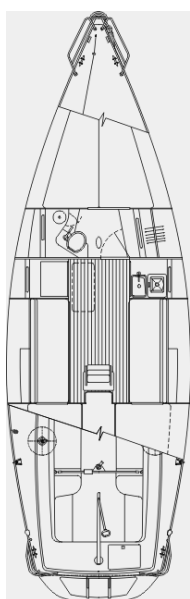

# J Boat 105

## Monocasco de Vela

*Un día en el mar ...*

*Para regatas ...*

- ✓ **1 camarote doble**
- ✓ **2 literas simples**
- ✓ **Rincón cocina con horno y fregadero**
- ✓ **Eslora : 10.5 m**
- ✓ **Motor 20 CV Volvo**
- ✓ **Electrónica : GPS , radar, Plotter**